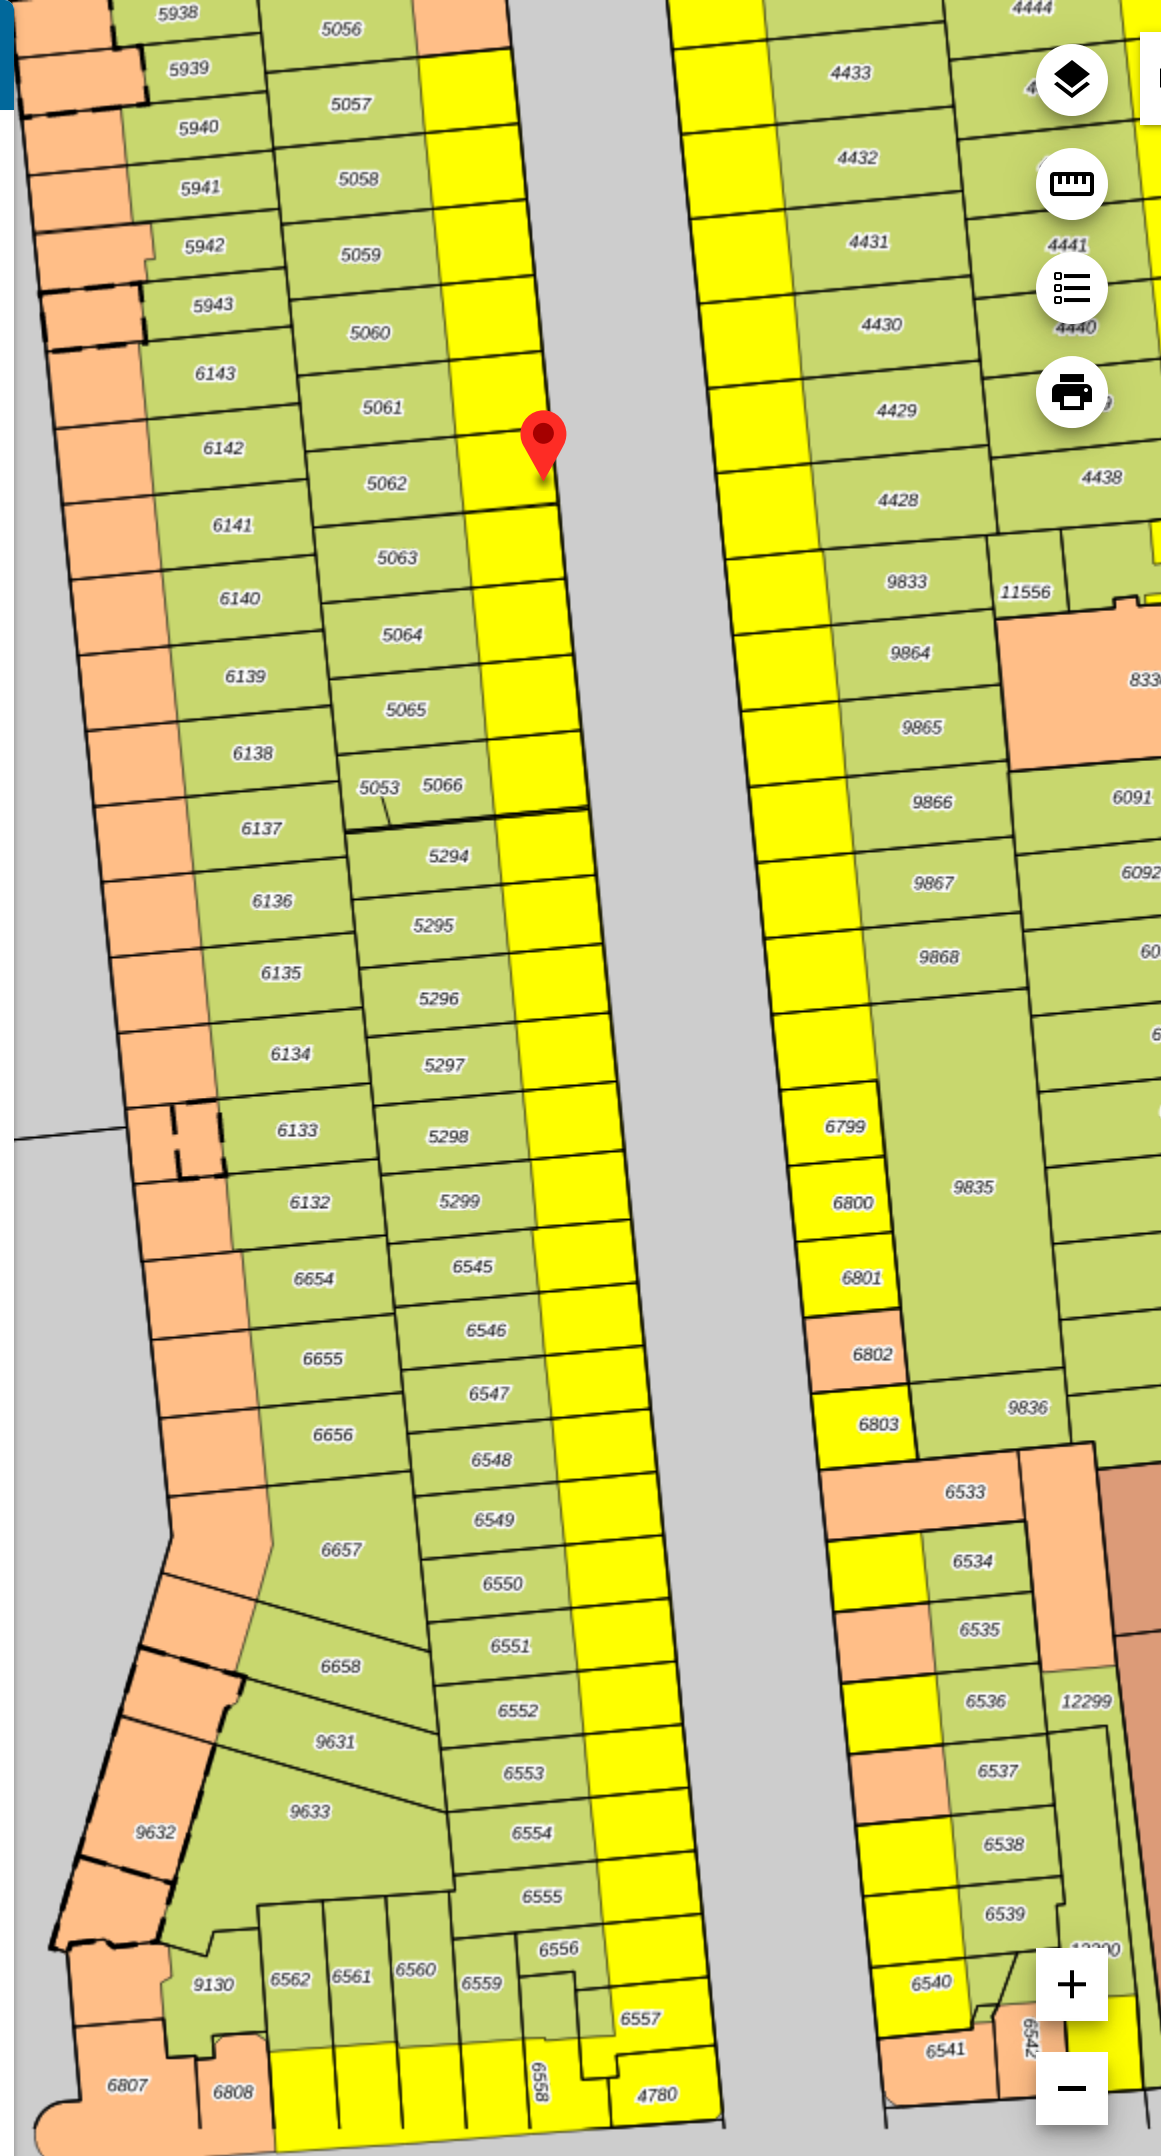

- plangebied
- Enkelbestemmingen**
- agrarisch
- agrarisch met waarden
- bedrijf
- bedrijventerrein
- bos
- centrum
- cultuur en ontspanning
- detailhandel
- dienstverlening
- gemengd
- groen
- horeca
- kantoor
- maatschappelijk
- natuur
- overig
- recreatie
- sport
- tuin
- verkeer
- water
- wonen
- woongebied
- Dubbelbestemmingen**
- waterstaat
- leiding
- waarde
- Bouwvlakken**
- bouwvlak
- Gebiedsaanduidingen**
- geluidzone
- luchtvaartverkeerzone
- vrijwaringszone
- milieuzone
- veiligheidszone
- wetgevingzone
- reconstructiewetzone
- overige zone
- Aanduidingen**
- bouwaanduiding
- functieaanduiding
- lettertekenaanduiding
- maatvoering
- Figuren**
- as van de weg
- dwarsprofiel
- gevellijn
- hartlijn leiding
- relatie
- figuur IMRO2006
- Gebiedsgerichte besluiten**
- besluitgebied
- besluitvlak
- besluitsubvlak
- Structuurvisies**
- plangebied
- Gescande kaarten**
- plangebied
- Overige besluiten**
- plangebied

119094, 487072

Enkelbestemming  
Wonen

Map navigation controls: Home, Back, Forward, Layers, Full Screen, Print, Zoom In (+), Zoom Out (-)